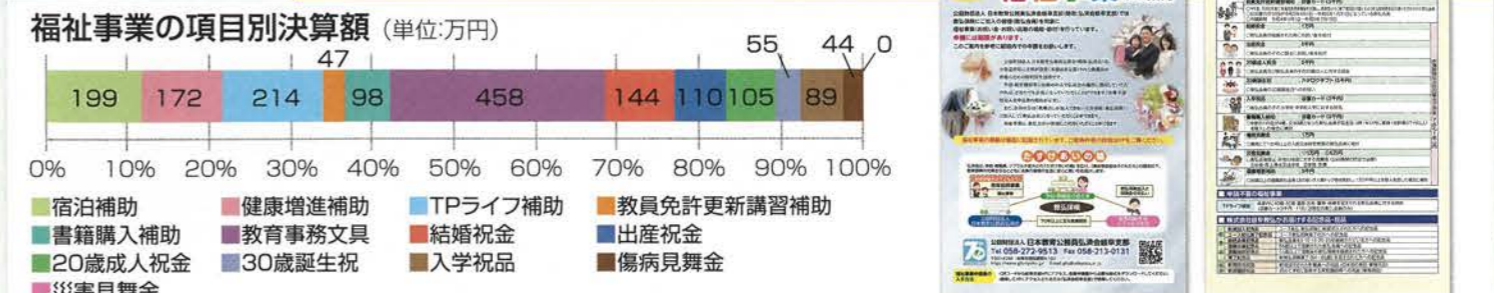

令和4年度の基本方針

- ①学校教育の振興を願って、幼児・児童・生徒・教職員、学校を支援する。
- ②会員やそのご家族の生活に潤いを届ける。
- ③教職員が教育の充実に専念できるよう、教職員やそのご家族の生活に安心を届ける。

4 第28回「日教弘教育賞」論文

日教弘奨励賞・岐阜支部最優秀賞

【学校部門】 ■岐阜市立厚見小学校・厚見中学校
■下呂市立下呂中学校

岐阜支部優秀賞
【学校部門】 ■岐阜市立長森北小学校

「2+1=3.5」を創り出す学校経営 ～小中一貫校のメリットを生かした「力のある学校」を目指して～
教職員の働き方改革を推進し、生徒の生活の充実を図る学校経営
～生徒の活動終了「16時30分」の教育課程の編成より～

仲間と共に「よりよい生き方」を求めめる子の育成
～学ぶ場と育つ場で推進する学校人権教育の取組を通して～

◆福祉事業 2,276万円(諸経費を含む)

◆共済事業 ジブラルタ生命との提携保険事業

令和4年度実績 教弘保険 加入人口 11,965(内新規口数 6,562) 保険金・給付金の状況 ・死亡保険金(74件・1億7,680万円)
加入件数 791(内新規件数 302) ・入院給付金(118件・652万円)

セミナーの実施

「生涯生活設計」講座
「3ステップ マネープランセミナー」
「リタイアメントナビ」

■セミナー参加者の感想

- ・自分では考える機会がありませんので、貴重な時間となりました。ライフプランについて具体的に考えてみようと思います。
- ・「お金を遊ばせない」という言葉が心に残りました。資産の寿命を伸ばすには、どうしたらよいか、とても参考になりました。
- ・漠然とした不安が少し解消された気がします。賢い商品選択ができるよう、今後とも担当者の方のアドバイスをいただけたらと思います。
- ・もっと若いときに金融の話を知ることができて良かったです。
- ・無料でこんなお役立ち情報が聞けてよかったです。自分の日頃???とっていたことへの答えが明らかになりました。