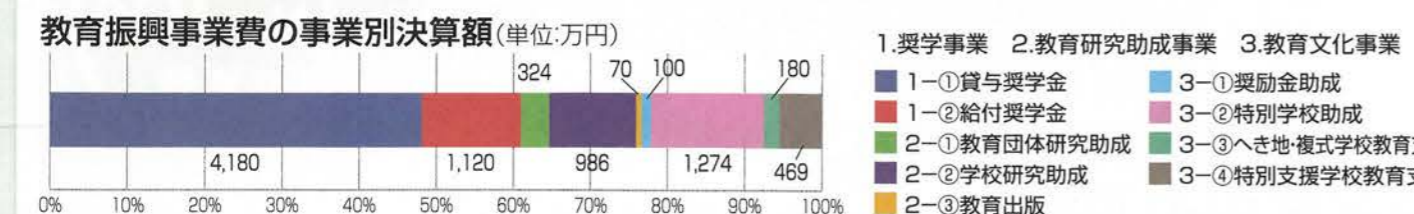

令和4年度(公財)日本教育公務員弘済会岐阜支部 事業の報告

事業費総額 1億3,621万円(諸経費を含む)

◆教育振興事業 1億1,136万円(諸経費を含む)

2-① 教育団体研究助成

- 教育研究会への助成(120万円)**
- 県公立幼稚園・こども園教育研究会
 - 県小中学校教育研究会
 - 県高等学校教育研究会
 - 県特別支援学校教育研究会
- 教育団体への助成(114万円)**
- 県公立幼稚園・こども園長会
 - 県小中学校長会
 - 県小学校長会
 - 県中学校長会
 - 県高等学校長協会
 - 県高等学校教頭協会
 - 県学校職員組合
 - 県教職員組合
 - 県公立小中学校事務職員組合
- 研究大会への助成(大会の規模に応じて助成・90万円)**
- 第74回全国高等学校通信制教育研究会総会並びに研究協議会
 - 令和4年度全国進路指導研究大会
 - 全国セラミック教育研究大会
 - 第47回全日本高等学校書道教育研究会岐阜大会
 - 令和4年度東海地区機械教育研究会総会・研修会
 - 令和4年度東海四県高等学校長連絡協議会総会・研究協議会
 - 令和4年度東海四県高等学校長生徒指導連絡協議会